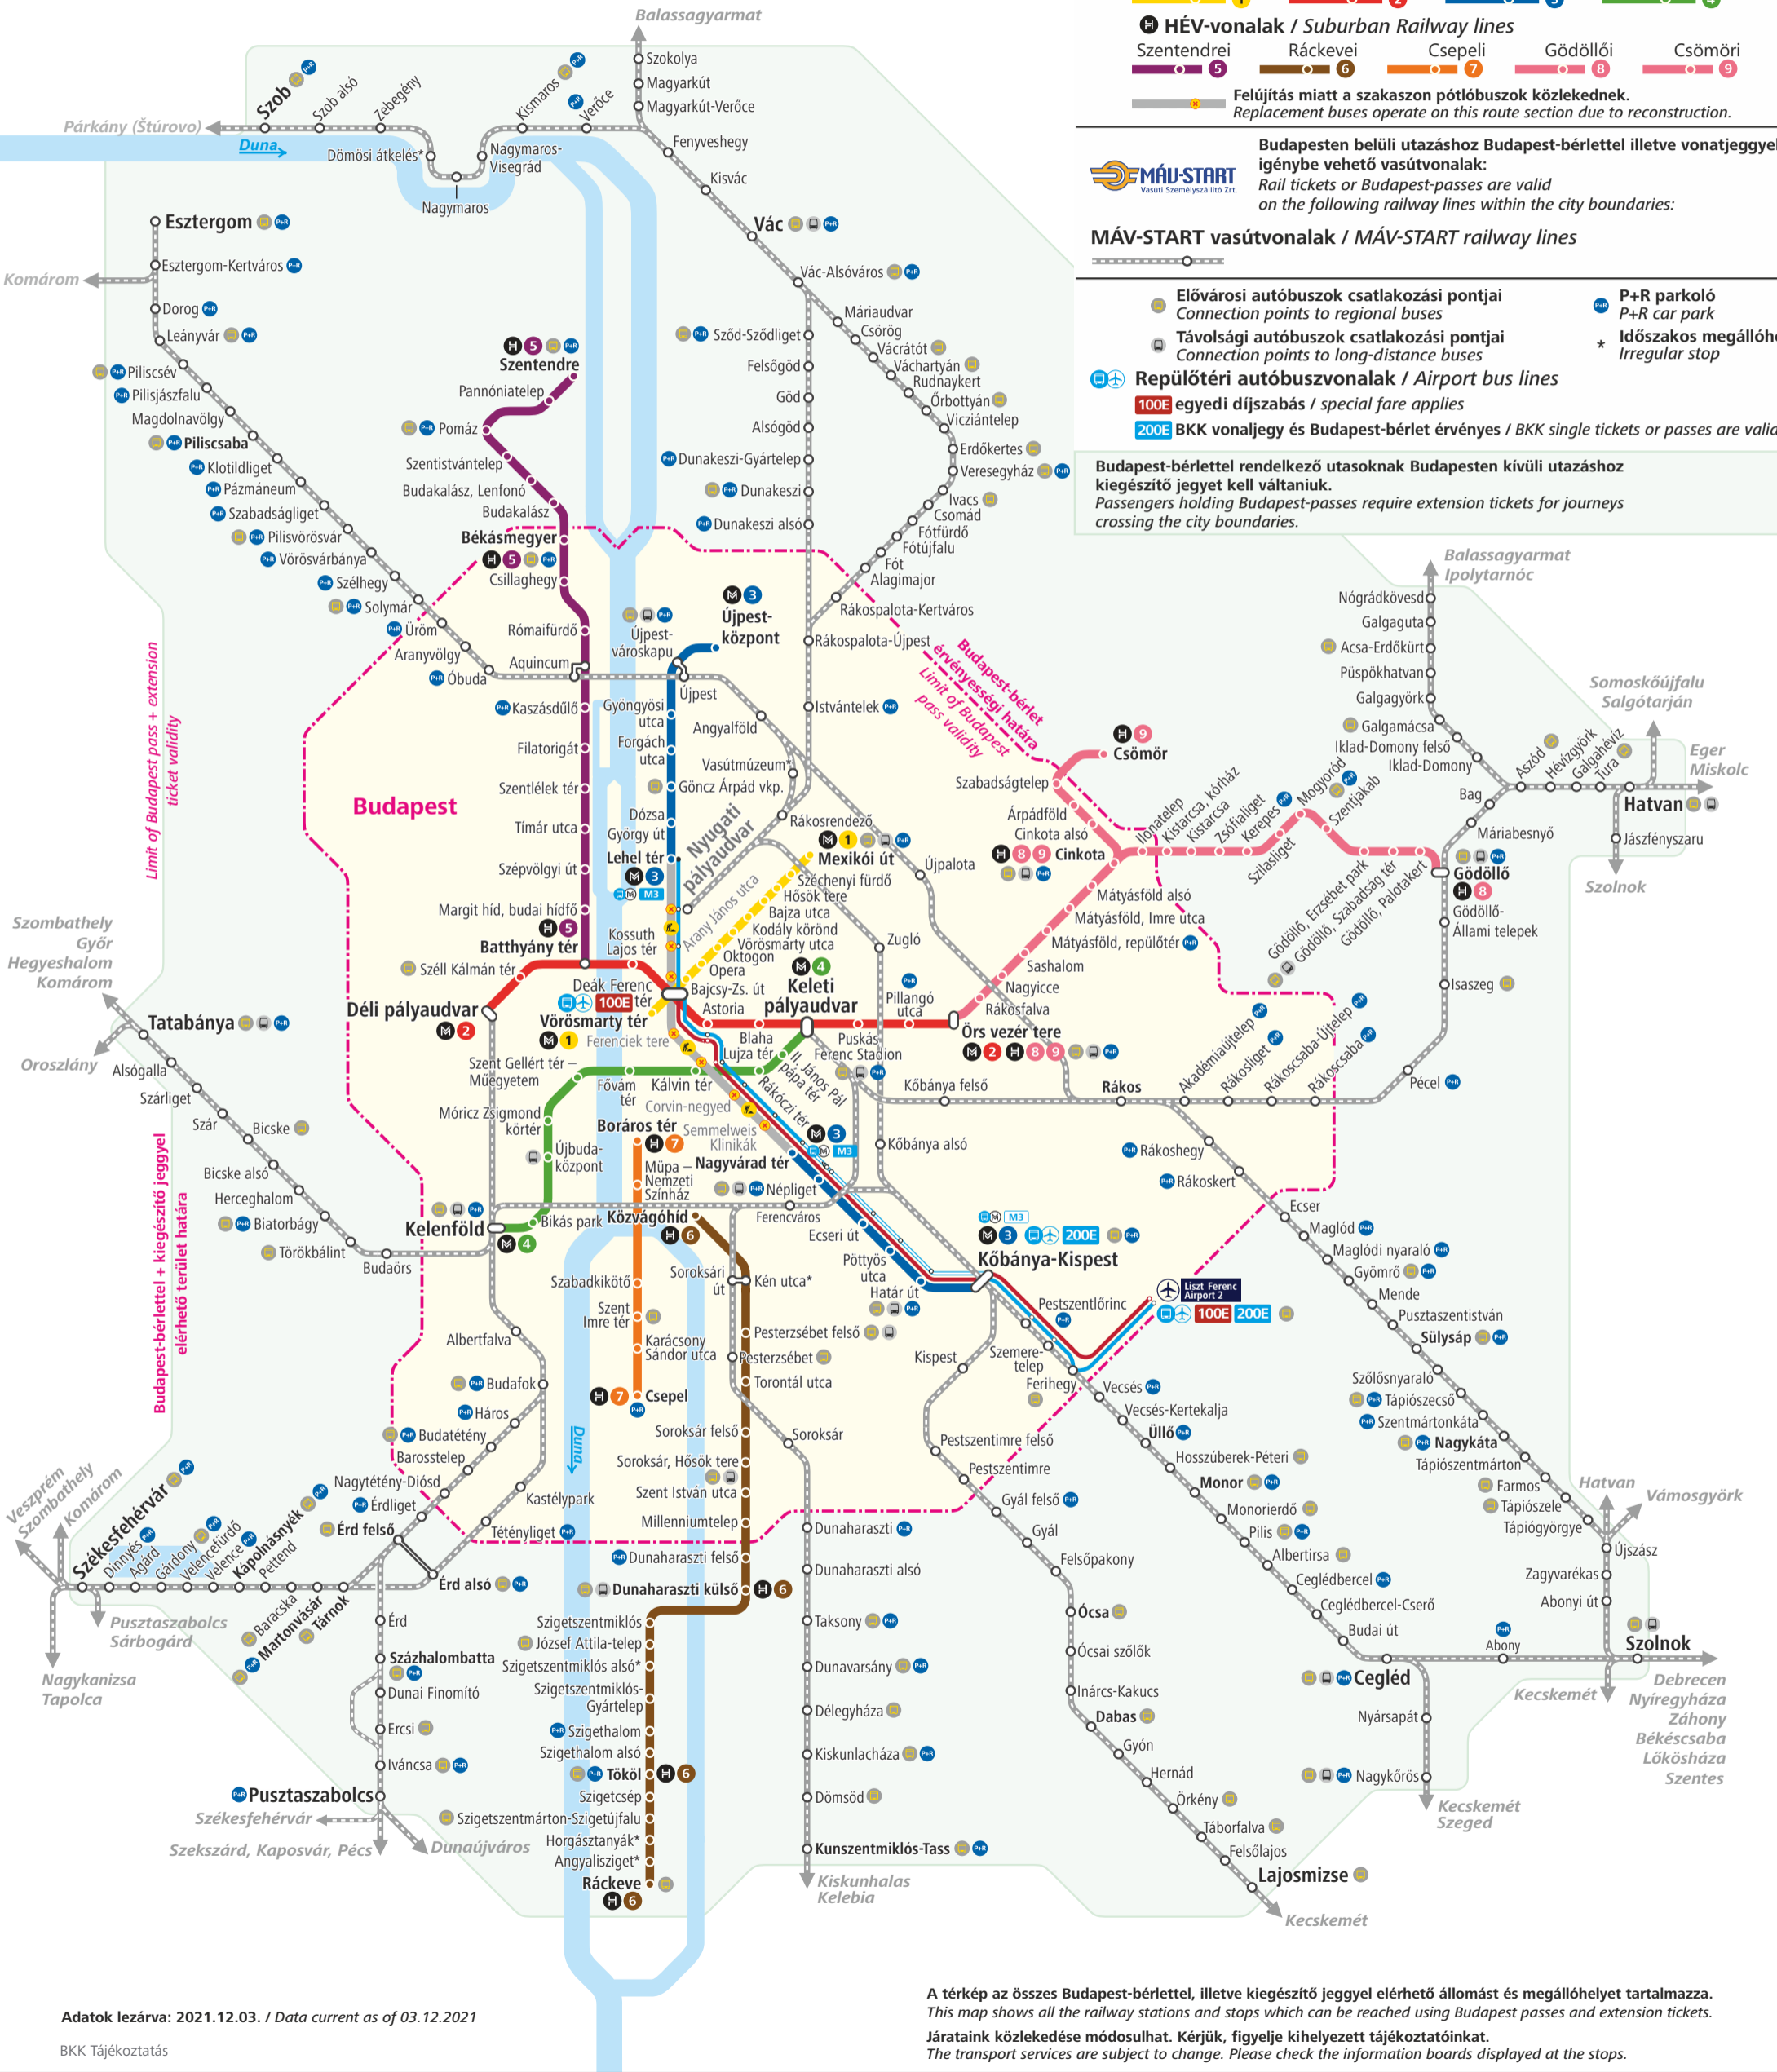

1. **M** **Metróvonalak / Metro lines**
     - 1 (Yellow)
     - 2 (Red)
     - 3 (Blue)
     - 4 (Green)
   - **H** **HÉV-vonalak / Suburban Railway lines**
     - Szentendrei (Purple)
     - Ráckevei (Orange)
     - Csepeli (Light Blue)
     - Gödöllői (Light Green)
     - Csömöri (Light Purple)
2. Felújítás miatt a szakaszon pótlóbuszok közlekednek. Replacement buses operate on this route section due to reconstruction.

Budapesten belüli utazáshoz Budapest-bérlettel illetve vonatjeggyel igénybe vehető vasútvonalak: Rail tickets or Budapest-passes are valid on the following railway lines within the city boundaries:

MÁV-START vasútvonalak / MÁV-START railway lines

- **Elővárosi autóbuszok csatlakozási pontjai** Connection points to regional buses
- **Távolsági autóbuszok csatlakozási pontjai** Connection points to long-distance buses
- **Repülőtéri autóbuszvonalak / Airport bus lines**
  - 100E egyedi díjszabás / special fare applies
  - 200E BKK vonaljegy és Budapest-bérlet érvényes / BKK single tickets or passes are valid
- **P+R parkoló** P+R car park
- **Időszakos megállóhely** Irregular stop

Budapest-bérlettel rendelkező utasoknak Budapesten kívüli utazáshoz kiegészítő jegyet kell váltaniuk. Passengers holding Budapest-passes require extension tickets for journeys crossing the city boundaries.

Adatok lezárva: 2021.12.03. / Data current as of 03.12.2021

BKK Tájékoztatás

A térkép az összes Budapest-bérlettel, illetve kiegészítő jeggyel elérhető állomást és megállóhelyet tartalmazza. This map shows all the railway stations and stops which can be reached using Budapest passes and extension tickets. Járataink közlekedése módosulhat. Kérjük, figyelje kihelyezett tájékoztatóinkat. The transport services are subject to change. Please check the information boards displayed at the stops.

www.mav-hev.hu | mav-hev@mav-hev.hu
www.bkk.hu | bkk@bkk.hu | +36 1 3 255 255